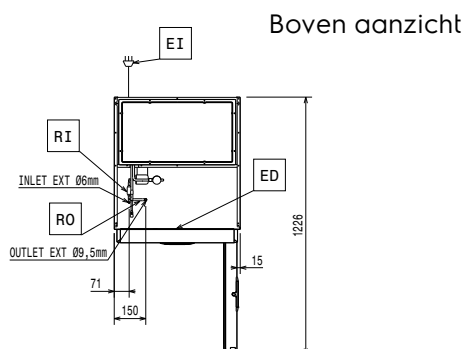

Meegeleverde Accessoires

- 1 van Voetpedaal opening voor koelkasten PNC 880324
- 5 van Paar glijgeleiders voor Prostore koelkast PNC 880335

Optionele Accessoires

- Kit voor geïntegreerde Haccp connection voor digitale koelkasten (IR33) PNC 880252
- Roestvrijstalen rooster (520x442) PNC 880321
- Voetpedaal opening voor koelkasten PNC 880324
- Kit 4 poten, hoogte 200mm PNC 880325
- KIT 4 POTEN H=67-80MM - MARINE PNC 880326
- PAAR GLIJGELEIDERS - MARINE PNC 880327
- Bodemrail GN 1/1 voor Prostore koeling 470 liter PNC 880328
- Paar glijgeleiders voor Prostore koelkast PNC 880335
- - NOT TRANSLATED - PNC 881123

EI = Elektrische aansluiting
 RI = Remote koeling aansluiting
 RO = Remote aansluiting

Elektrisch

Voltage:
 691314 (PS04F1FRL) 230 V/1 ph/50 Hz
Aangesloten vermogen: 0.18 kW

Algemene Gegevens:

Capaciteit bruto: 470 lt
Deur scharnieren: Links
Afmetingen, extern, breedte: 600 mm
Afmetingen, extern, diepte: 700 mm
Afmetingen, extern, diepte met geopende deuren: 1226 mm
Afmetingen, extern, hoogte: 2040 mm
Aantal en type deur: 1 Volle deur
Binnenafmeting, breedte: 472 mm
Binnenafmetingen, diepte: 582 mm
Binnenafmetingen, hoogte: 1474 mm
Hoogte verstelling: 15/40 mm
Aantal en type meegeleverde roosters: 5 - 520x442
Extern materiaal type: Roestvrijstaal AISI 304
Intern materiaal type: Roestvrijstaal AISI 304
Aantal bevestigingspunten en afstand: 44; 22 mm