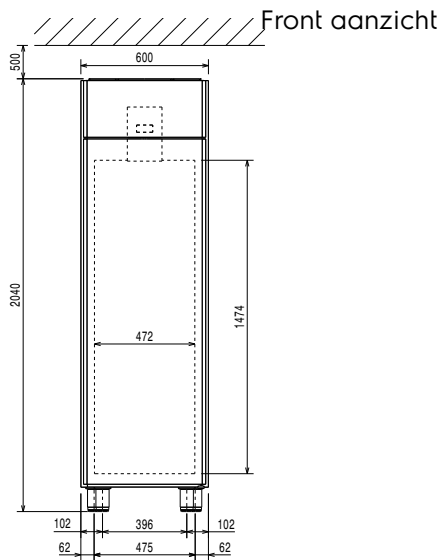

EI = Elektrische aansluiting
 RI = Remote koeling aansluiting
 RO = Remote aansluiting

Elektrisch

Voltage:
 691314 (PS04F1FRL) 230 V/1 ph/50 Hz
Aangesloten vermogen: 0.18 kW

Algemene Gegevens:

Capaciteit bruto: 470 lt
Deur scharnieren: Links
Afmetingen, extern, breedte: 600 mm
Afmetingen, extern, diepte: 700 mm
Afmetingen, extern, diepte met geopende deuren: 1226 mm
Afmetingen, extern, hoogte: 2040 mm
Aantal en type deur: 1 Volle deur
Binnenafmeting, breedte: 472 mm
Binnenafmetingen, diepte: 582 mm
Binnenafmetingen, hoogte: 1474 mm
Hoogte verstelling: 15/40 mm
Aantal en type meegeleverde roosters: 5 - 520x442
Extern materiaal type: Roestvrijstaal AISI 304
Intern materiaal type: Roestvrijstaal AISI 304
Aantal bevestigingspunten en afstand: 44; 22 mm