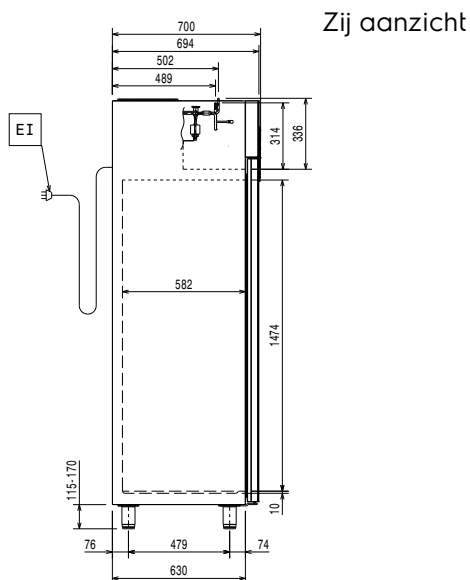

EI = Elektrische aansluiting
 RI = Remote koeling aansluiting
 RO = Remote aansluiting

Elektrisch

Voltage:
 691314 (PS04F1FRL) 230 V/1 ph/50 Hz
Aangesloten vermogen: 0.18 kW

Algemene Gegevens:

Capaciteit bruto: 470 lt
Deur scharnieren: Links
Afmetingen, extern, breedte: 600 mm
Afmetingen, extern, diepte: 700 mm
Afmetingen, extern, diepte met geopende deuren: 1226 mm
Afmetingen, extern, hoogte: 2040 mm
Aantal en type deur: 1 Volle deur
Binnenafmeting, breedte: 472 mm
Binnenafmetingen, diepte: 582 mm
Binnenafmetingen, hoogte: 1474 mm
Hoogte verstelling: 15/40 mm
Aantal en type meegeleverde roosters: 5 - 520x442
Extern materiaal type: Roestvrijstaal AISI 304
Intern materiaal type: Roestvrijstaal AISI 304
Aantal bevestigingspunten en afstand: 44; 22 mm